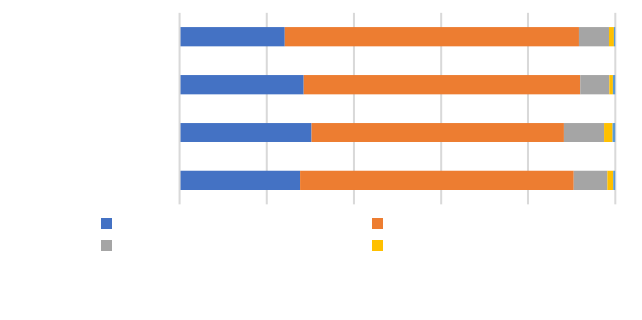

0% 20% 40% 60% 80% 100%