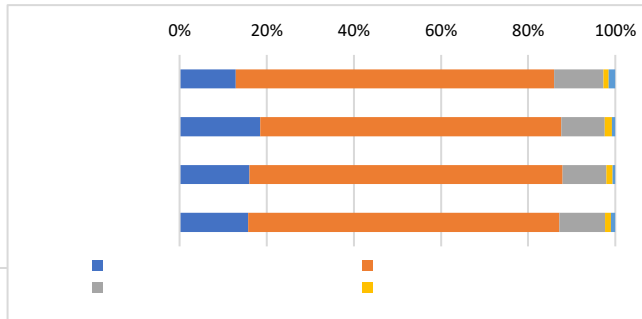

0% 20% 40% 60% 80% 100%